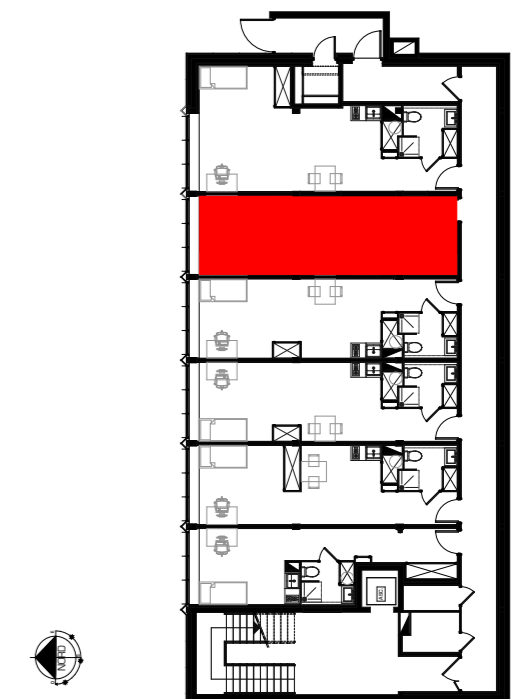

LYON CROIX-ROUSSE

28, RUE BARODET
69004 LYON

Logement n° :	05	Niveau :	RDJ
Type :	T 1		

PLAN DE REPERAGE

SURFACES HABITABLES

SEJOUR - CUISINE	27.26 m ²
SDB - WC	3.85 m ²
TOTAL	31.11 m²

Cloisons séparatives entre logements type SAD et HSP : 2.40m
Les placards sont compris dans la surface des pièces