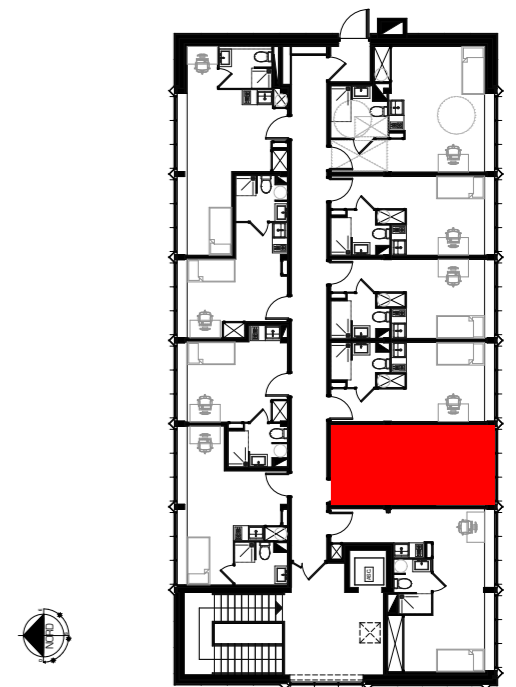

LYON CROIX-ROUSSE

28, RUE BARODET
69004 LYON

Logement n° :	35	Niveau :	R+2
Type :	T 1		

PLAN DE REPERAGE

SURFACES HABITABLES

SEJOUR - CUISINE	15.01 m ²
SDB - WC	3.42 m ²
TOTAL	18.43 m²

Cloisons séparatives entre logements type SAD et HSP : 2.40m
Les placards sont compris dans la surface des pièces